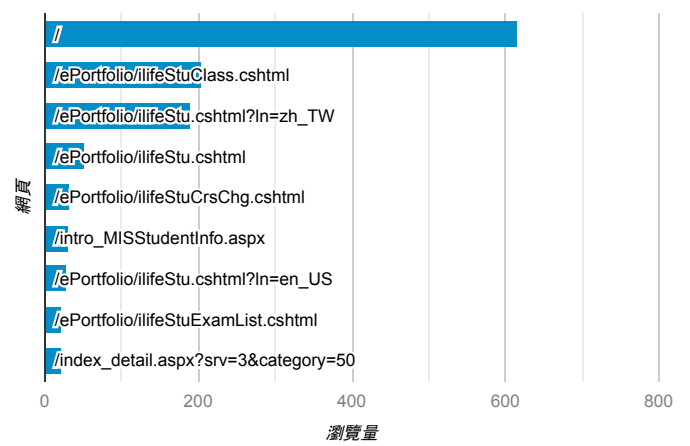

報表03_內容

2019年8月12日 - 2019年8月18日

所有使用者
 100.00% 個工作階段

網頁載入平均需時 (秒)

瀏覽量 (依網頁分組)

網頁載入平均需時 (秒)和瀏覽量 (依 網頁 分組)

網頁	平均網頁載入時間 (秒)	瀏覽量
/	5.93	617
/index_detail.cshtml?srv=3	2.77	1
/index_detail_share.cshtml?id=1BAACA2A1CD45378	1.82	1
/tkustudentlink.aspx	1.61	15
/index_detail.aspx?srv=3&category=23	1.60	18
/intro_MISStudentInfo.aspx	1.02	31
/ePortfolio/ilifeStu.cshtml?ln=zh_TW	0.98	191
/ePortfolio/ilifeStuClass.cshtml	0.52	204
/activity_105-2_game1.aspx	0.00	2
/activity_1072_game1.aspx	0.00	4

造訪和新造訪率 (依 關鍵字 分組)

關鍵字	工作階段	新工作階段百分比
(not provided)	289	88.24%

網頁載入平均需時 (秒) (依瀏覽器分組)

瀏覽器	平均網頁載入時間 (秒)
Chrome	3.99
Opera	2.02
Safari	0.95